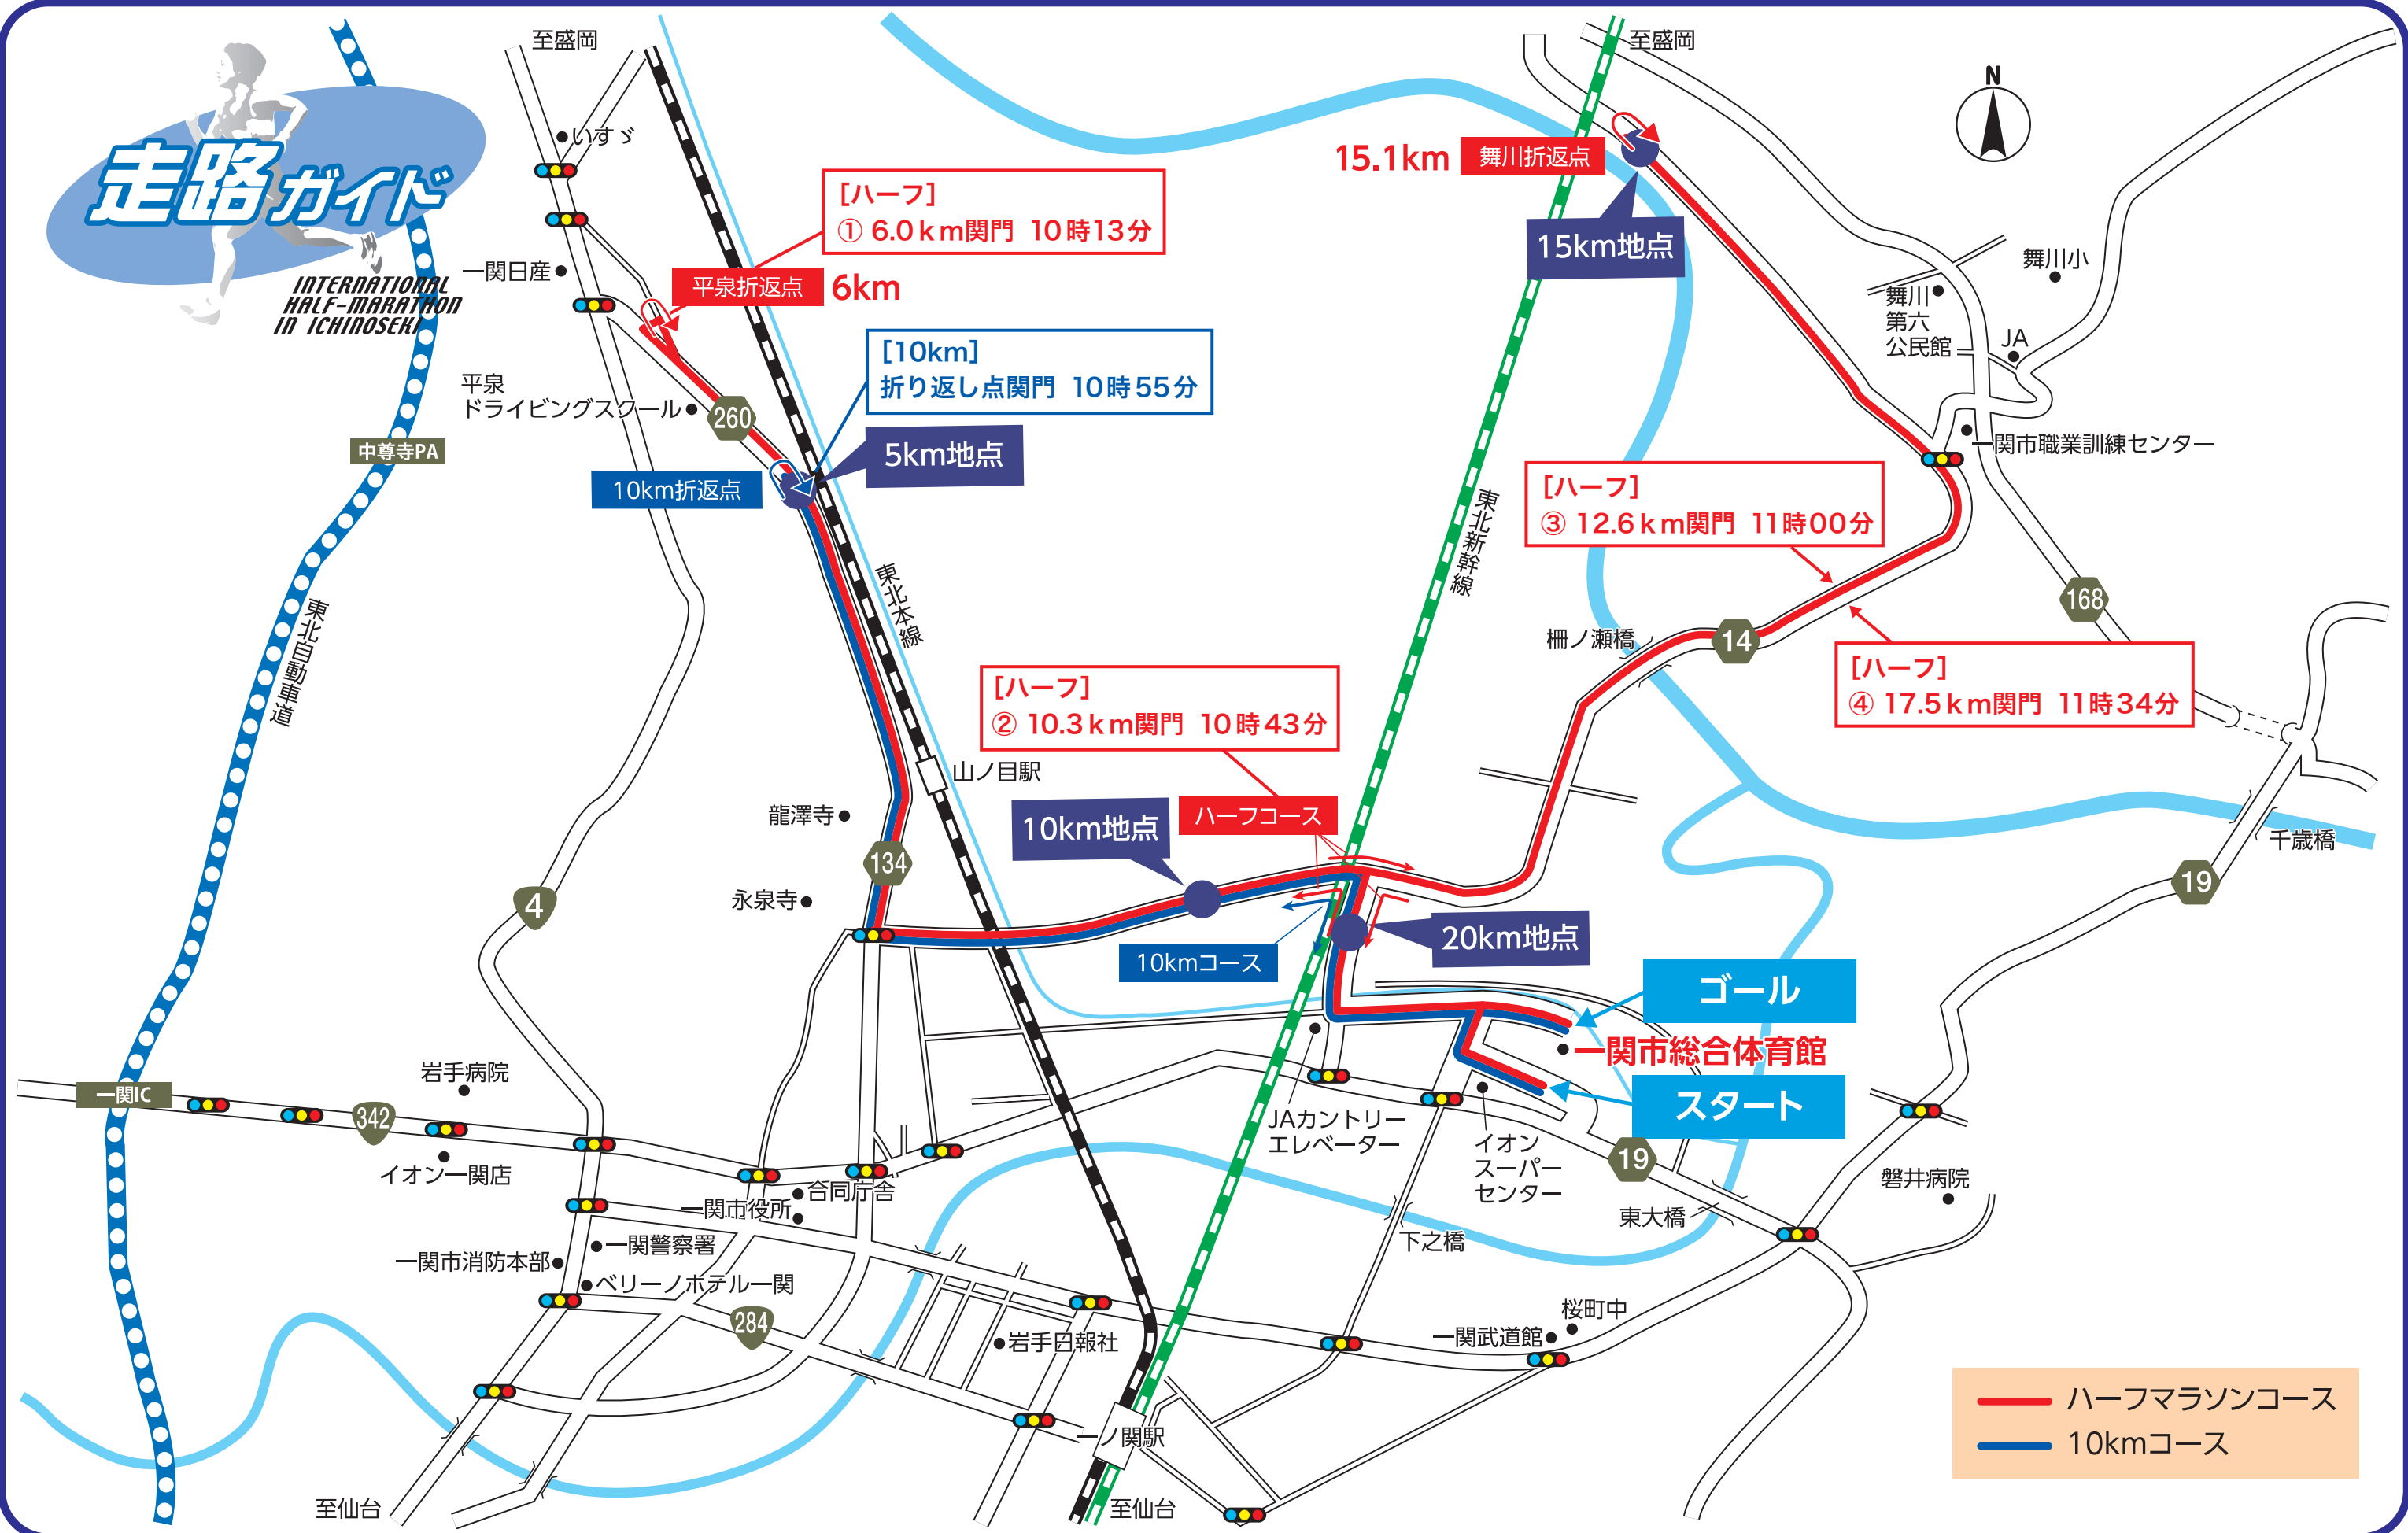

# 走路ガイド

INTERNATIONAL  
HALF-MARATHON  
IN ICHINOSEKI

— ハーフマラソンコース  
— 10kmコース